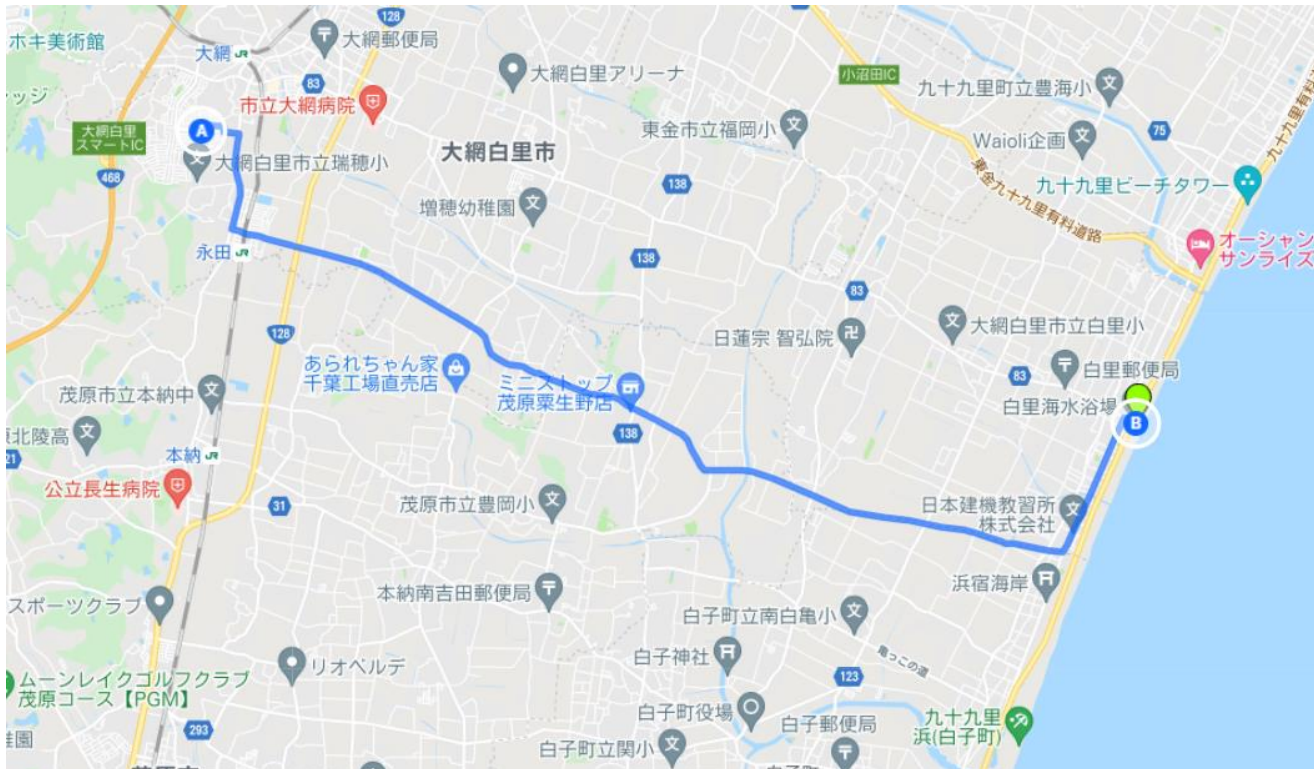

【白里海岸】千葉県大網白里市南今泉（園から車で25分）

浜遊びやビーチクリーンをしています。

【片貝海岸】千葉県山武郡九十九里町片貝（園から車で40分）

ビーチクリーンをしています。